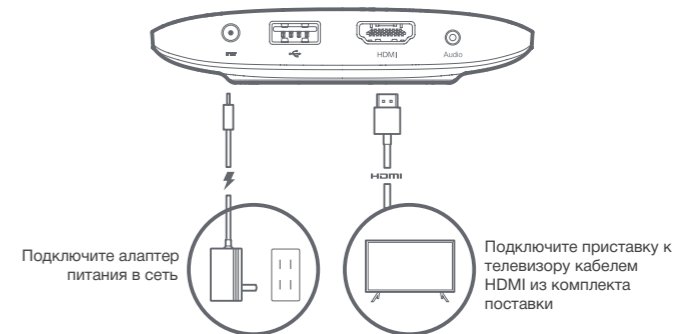

### Кабель HDMI

Подключите кабель  
HDMI к телевизору

Питание

USB

HDMI  
выход

Аудио выход  
(S/PDIF, наушники)

## Подключение

- 1 Подключение Mi Box к телевизору

- 2 После подключения питания и кабеля HDMI, приставка автоматически запустится и вы попадете в главное меню.

- 3 Подключитесь к Wi-Fi

В меню приставки в пункте Wi-Fi выберите необходимую Wi-Fi сеть и выполните подключение к ней.